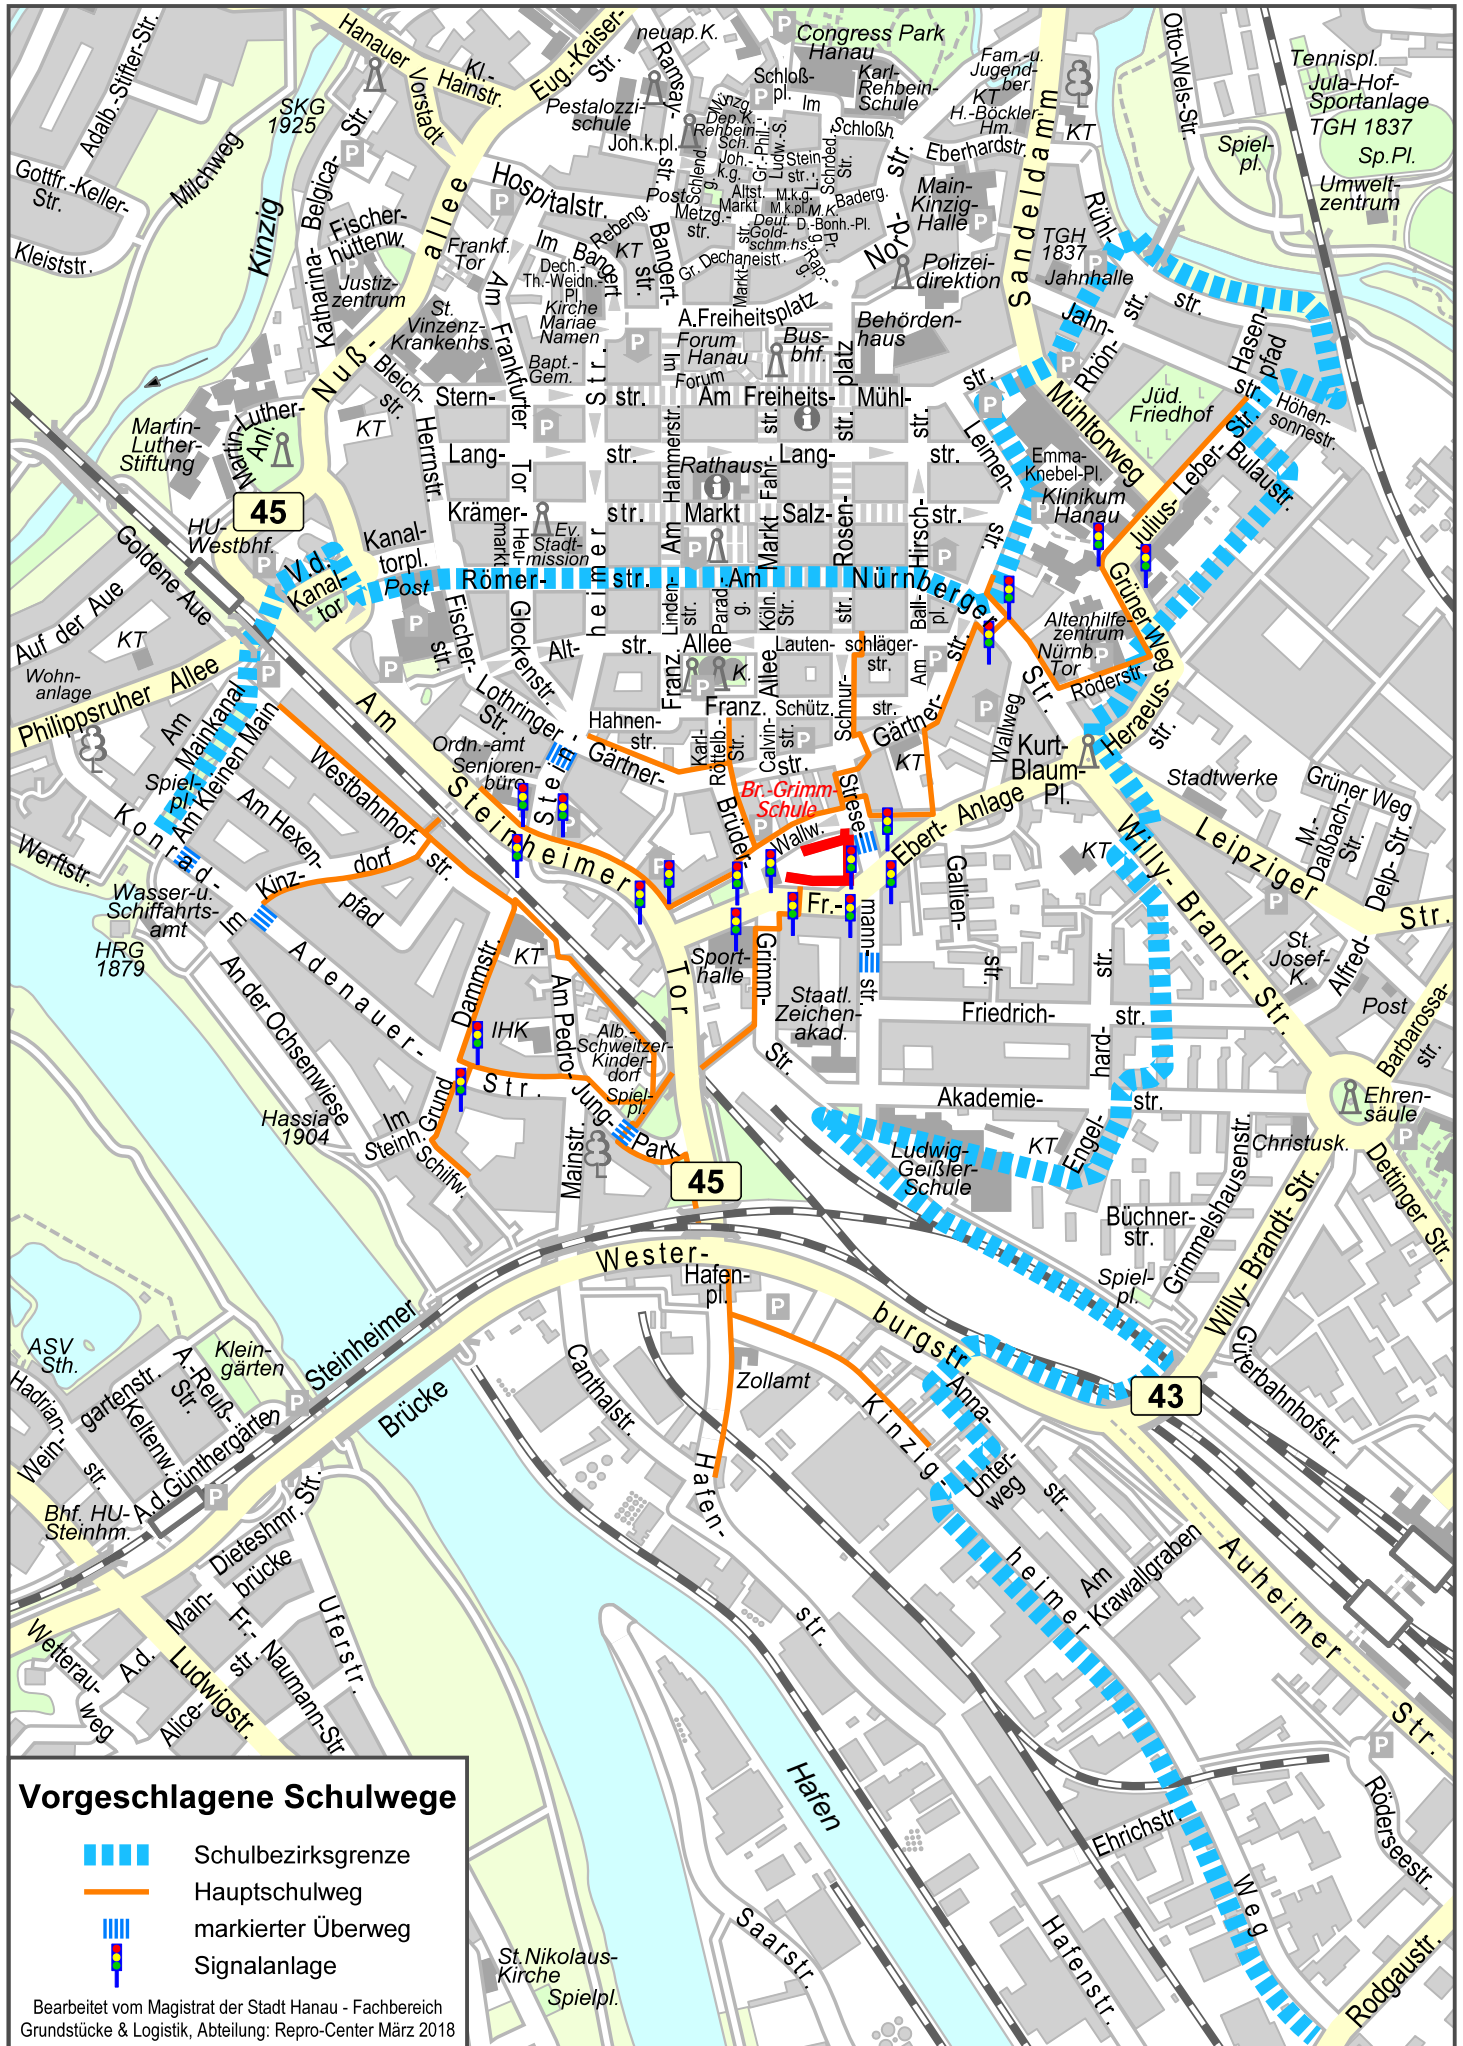

Brüder-Grimm-Schule

Vorgeschlagene Schulwege

- Schulbezirksgrenze
- Hauptschulweg
- markierter Überweg
- Signalanlage

Bearbeitet vom Magistrat der Stadt Hanau - Fachbereich Grundstücke & Logistik, Abteilung: Repro-Center März 2018