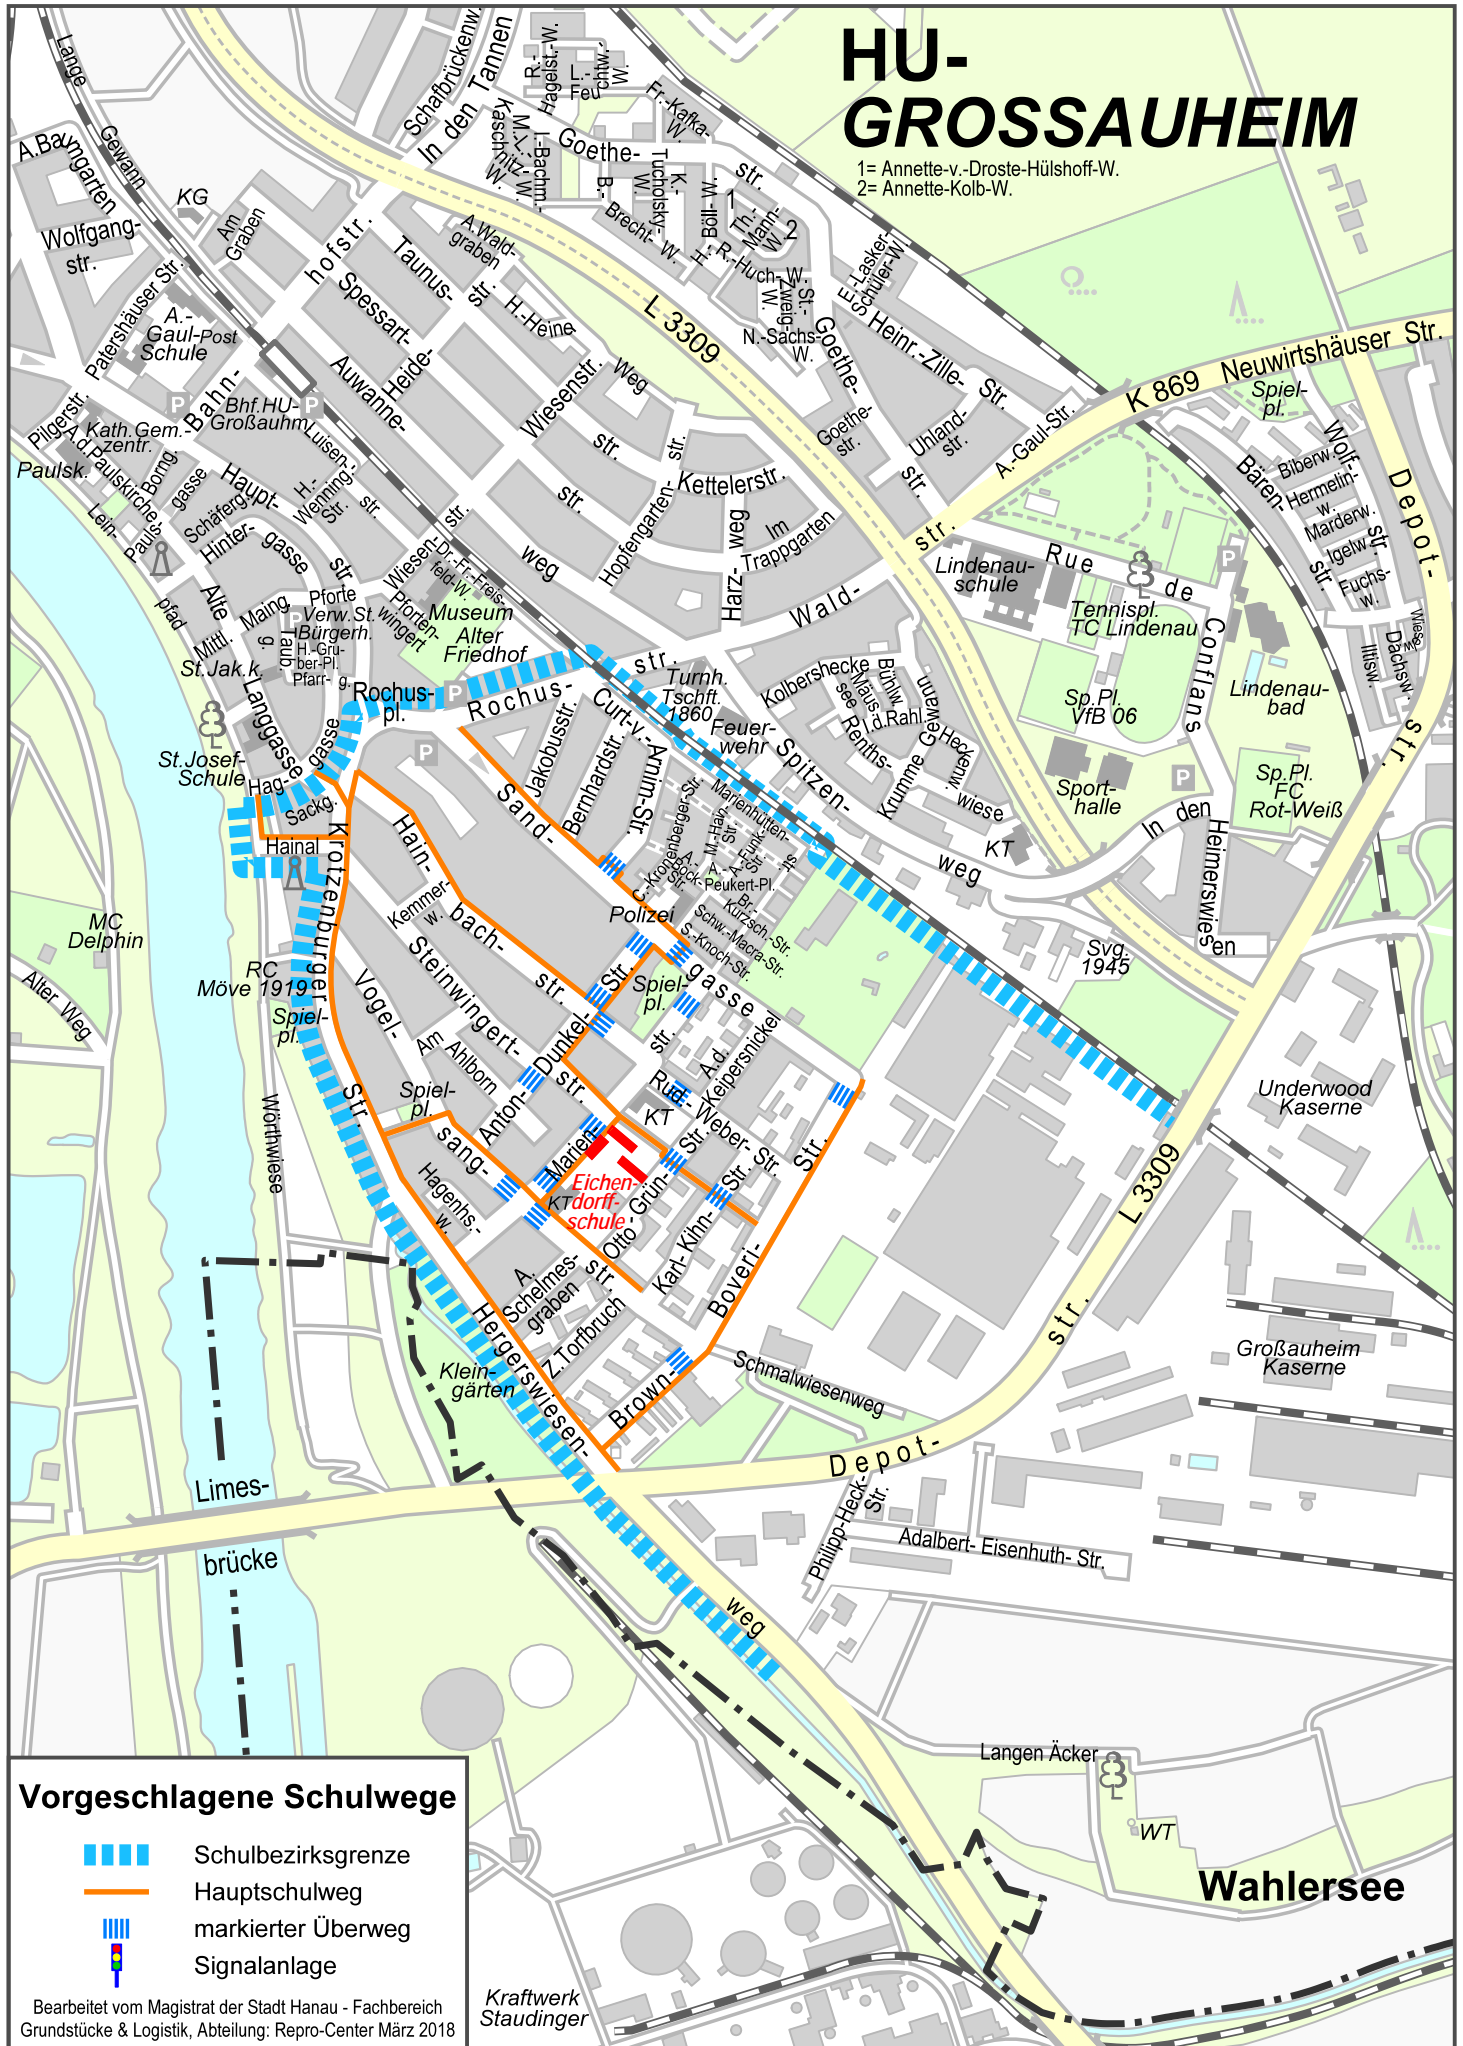

Eichendorffschule

HU-GROSSAUHEIM

1= Annette-v.-Droste-Hülshoff-W.
2= Annette-Kolb-W.

Vorgeschlagene Schulwege

-  Schulbezirksgrenze
-  Hauptschulweg
-  markierter Überweg
-  Signalanlage

Bearbeitet vom Magistrat der Stadt Hanau - Fachbereich Grundstücke & Logistik, Abteilung: Repro-Center März 2018

Kraftwerk Staudinger