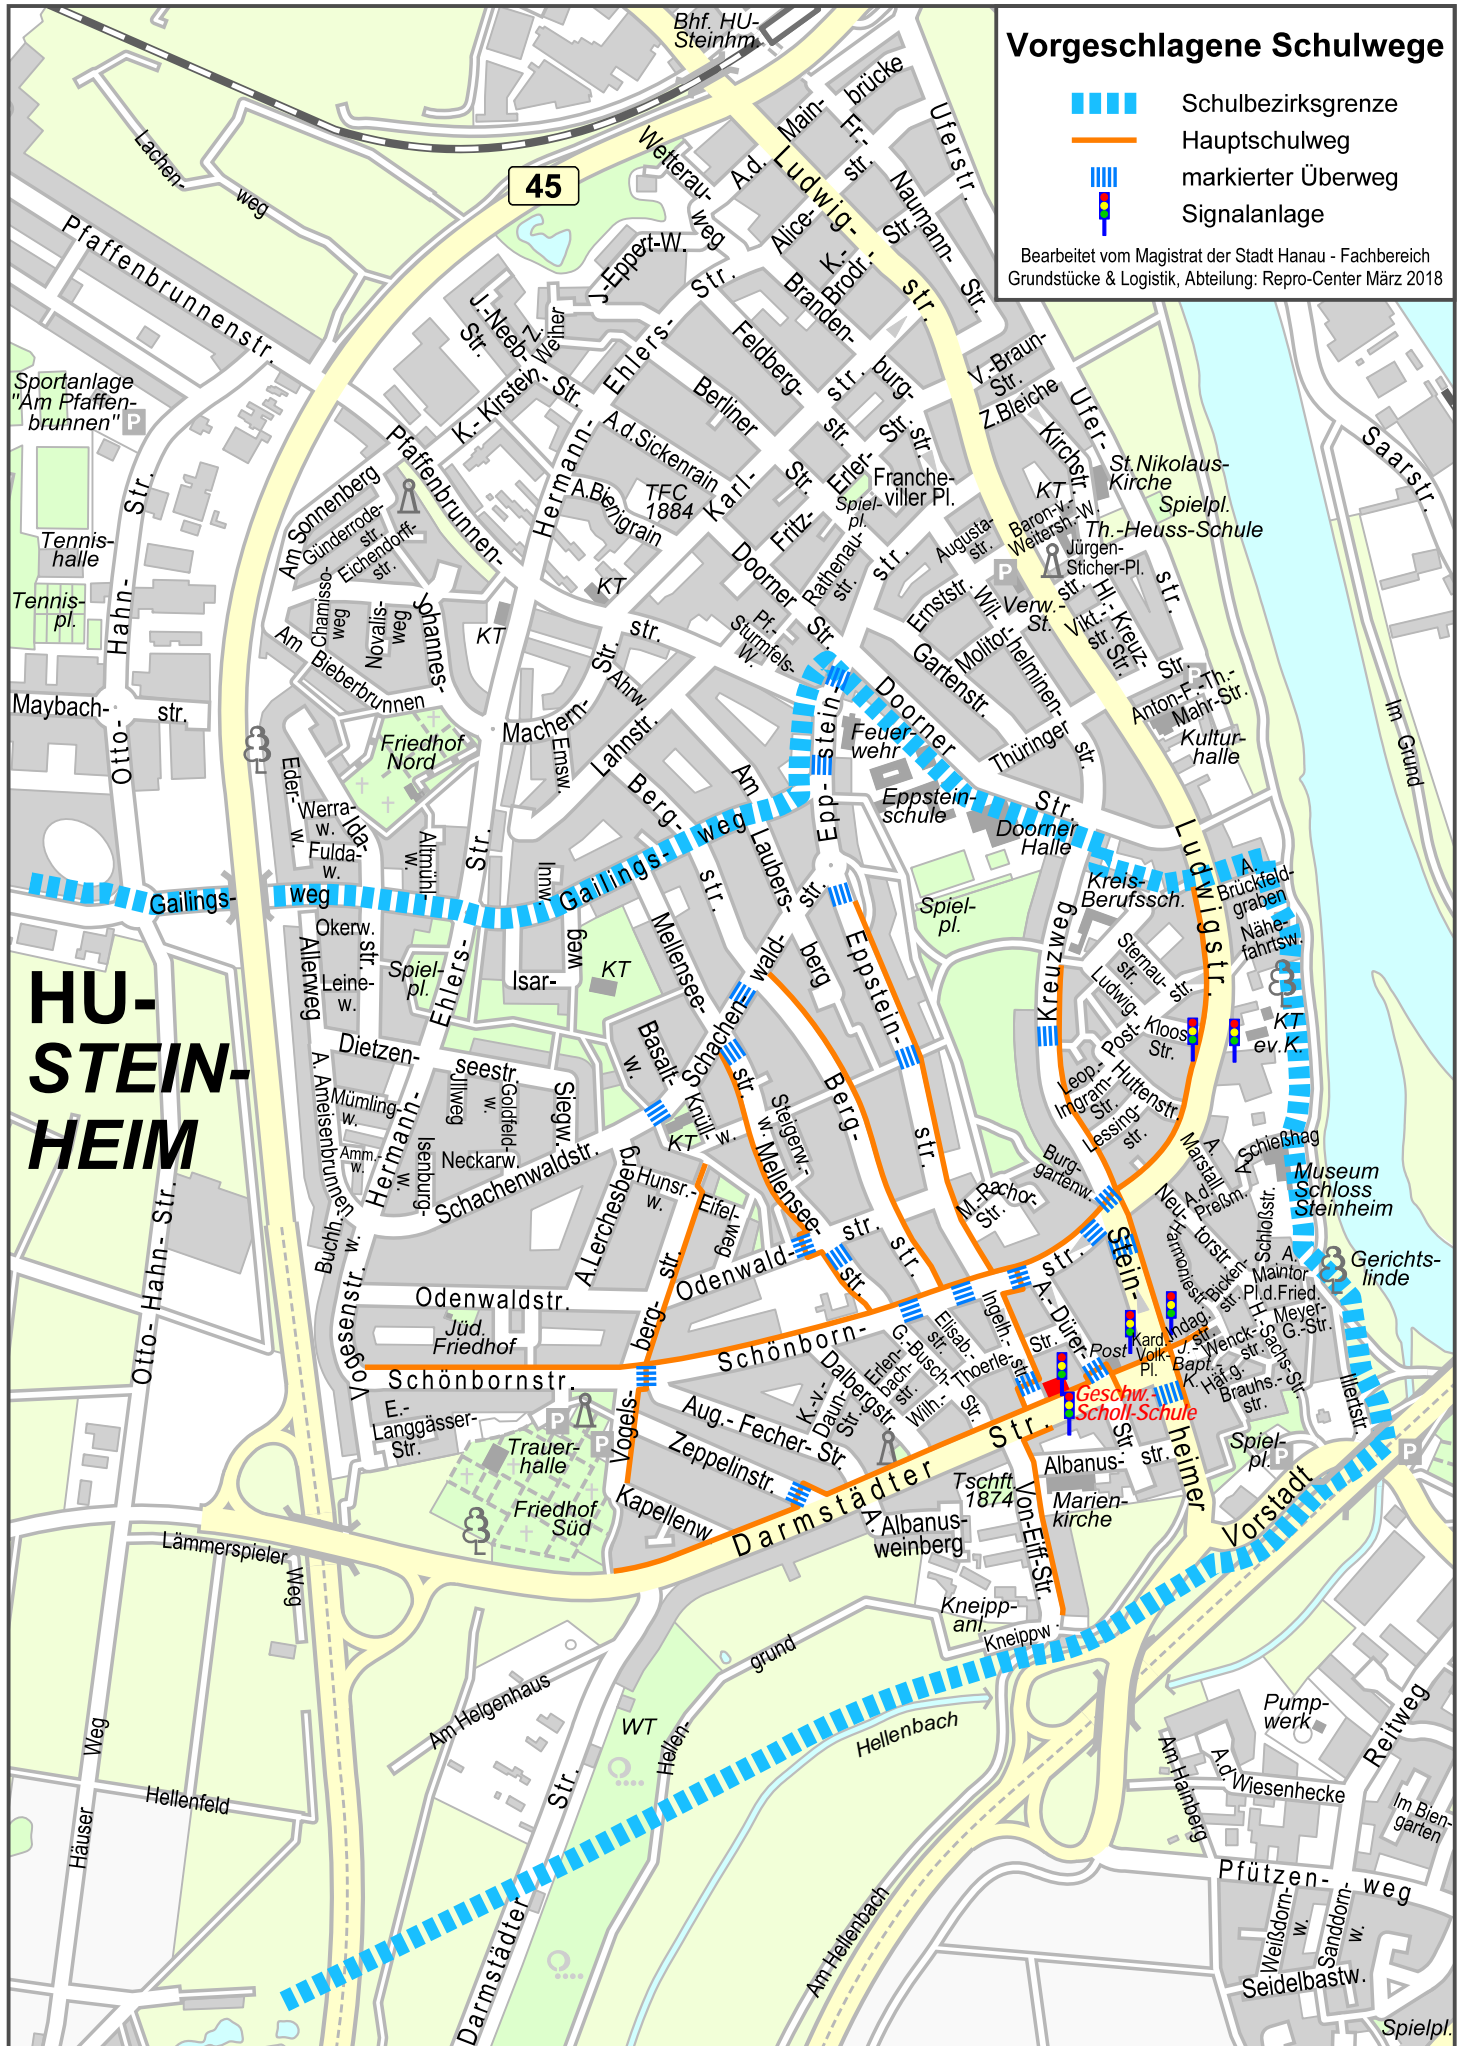

# Geschwister-Scholl-Schule

## Vorgeschlagene Schulwege

- - - - Schulbezirksgrenze
- Hauptschulweg
- - - - | markierter Überweg
- Signalanlage

Bearbeitet vom Magistrat der Stadt Hanau - Fachbereich Grundstücke & Logistik, Abteilung: Repro-Center März 2018

**HU-STEIN-HEIM**

**Geschwister-Scholl-Schule**