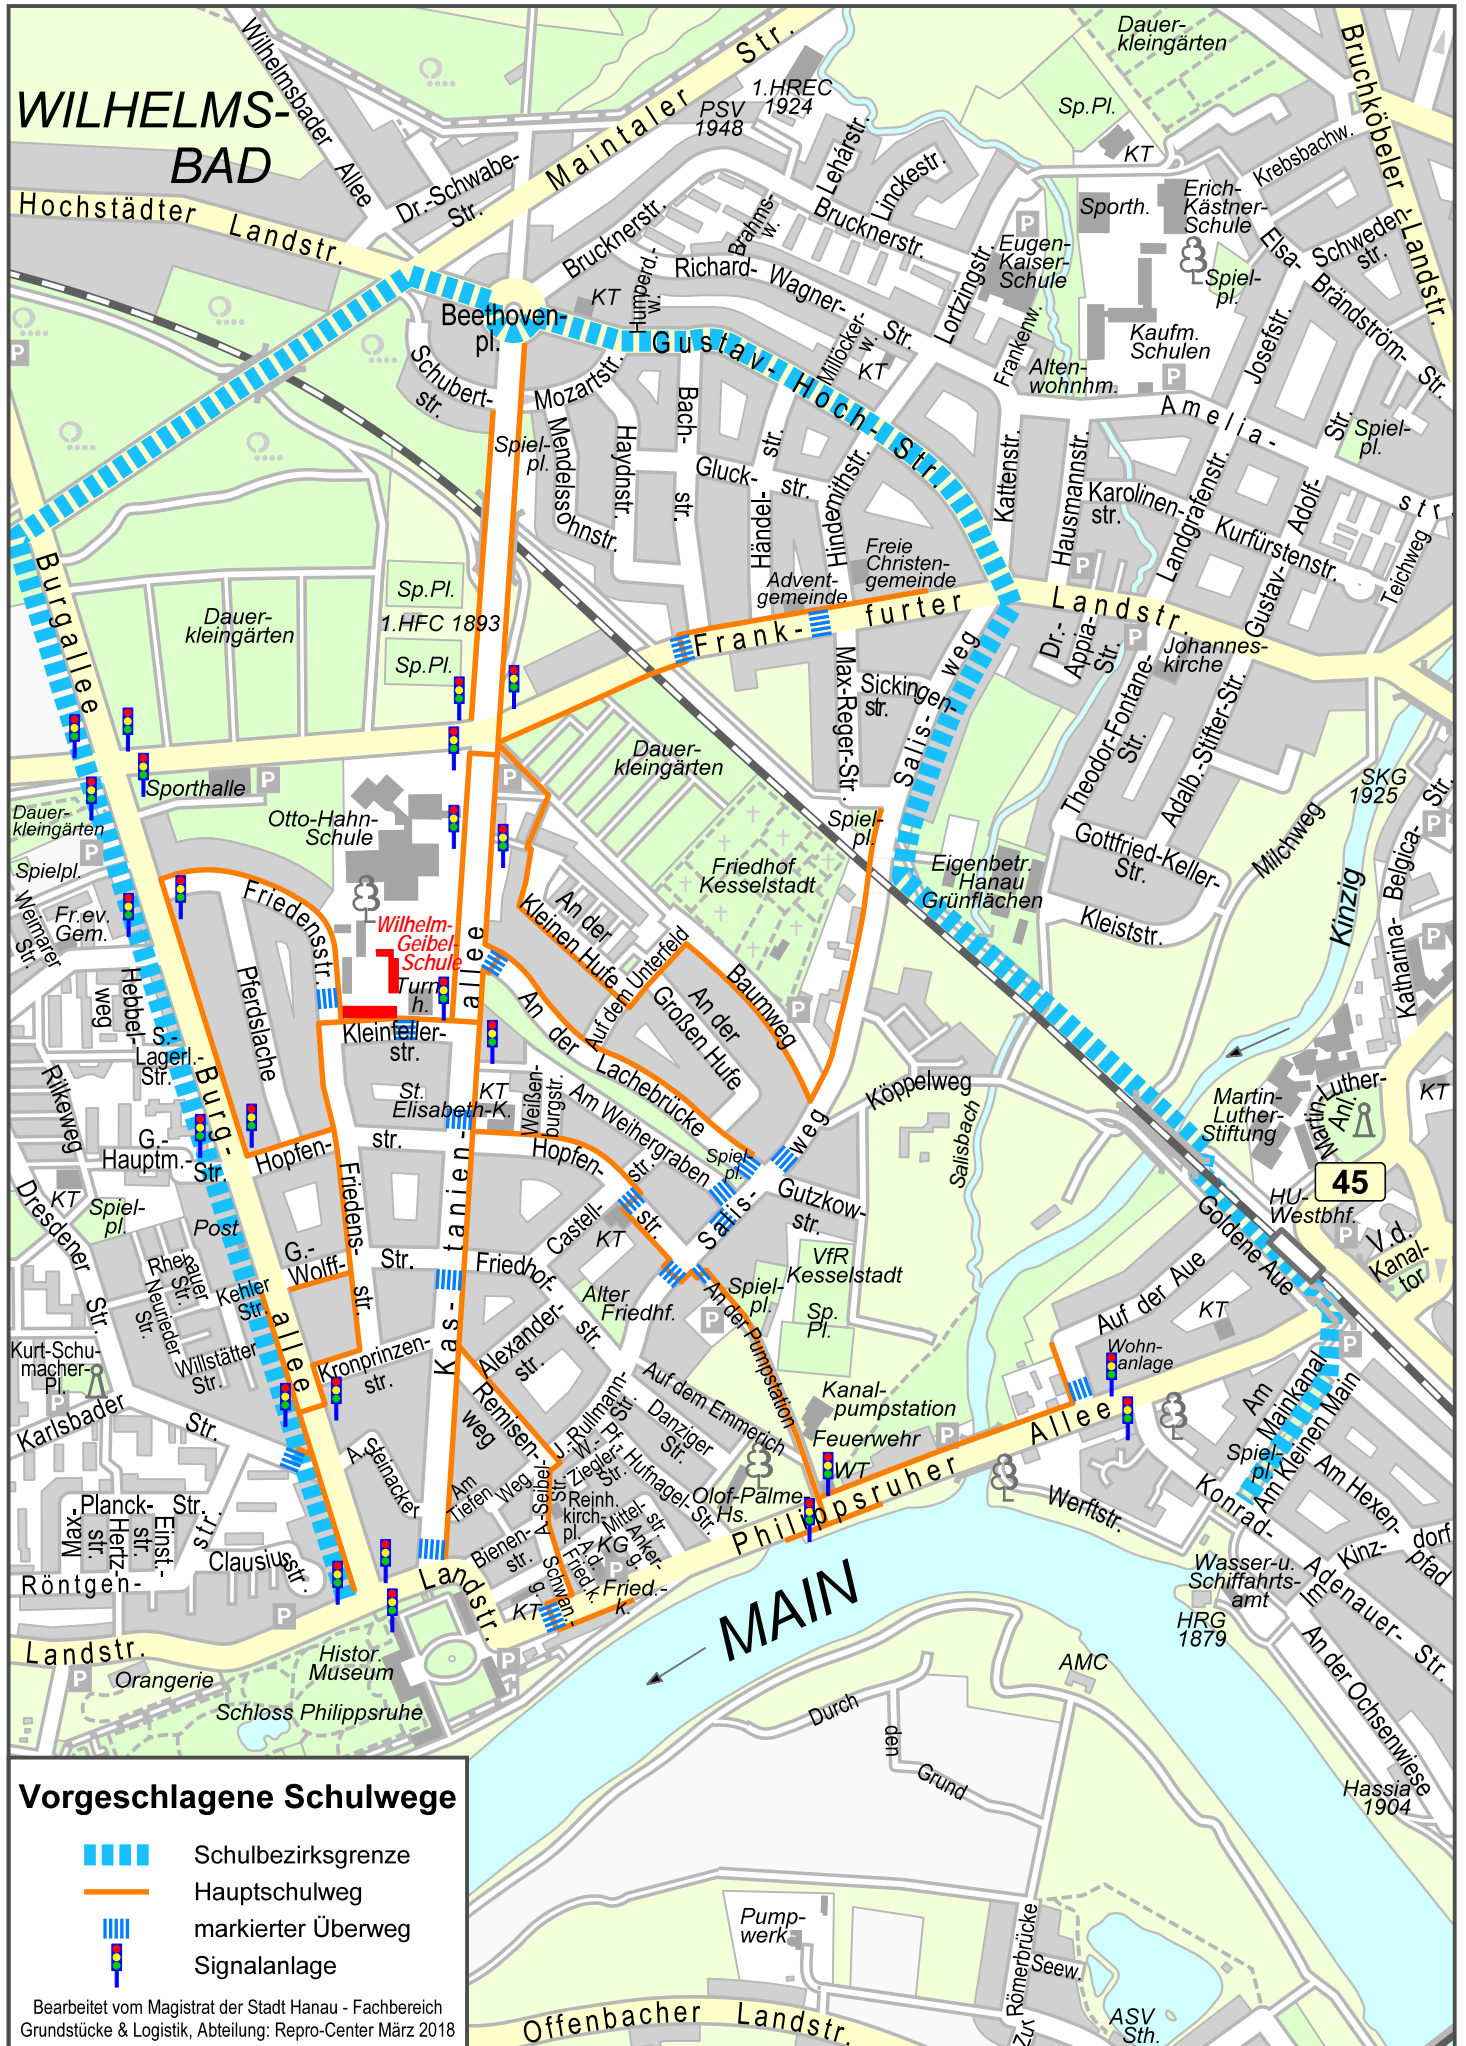

Wilhelm-Geibel-Schule

Vorgeschlagene Schulwege

- - - - Schulbezirksgrenze
- Hauptschulweg
- | | | | markierter Überweg
- | | | | Signalanlage

Bearbeitet vom Magistrat der Stadt Hanau - Fachbereich Grundstücke & Logistik, Abteilung: Repro-Center März 2018